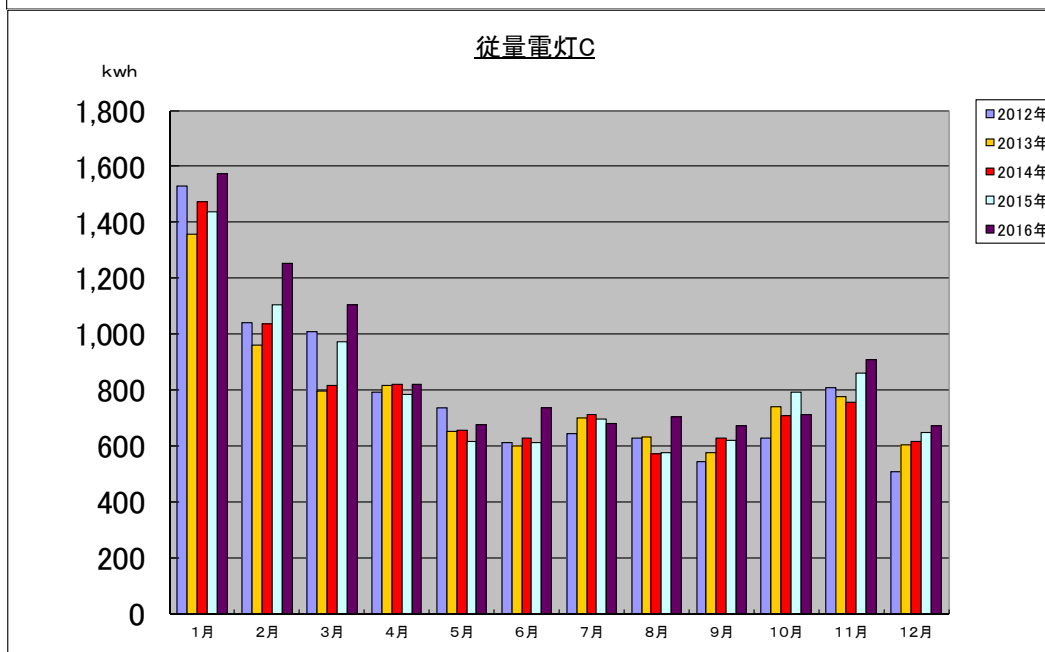

2016年 電気使用量

	1月	2月	3月	4月	5月	6月	7月	8月	9月	10月	11月	12月	合計
2012年	1,693	1,080	821	121	100	213	457	452	152	128	625	447	6,289
2013年	1,385	888	369	251	127	256	441	363	176	224	616	582	5,678
2014年	1,625	1,078	485	180	144	210	490	250	93	214	501	693	5,963
2015年	1,491	838	462	198	159	191	541	226	86	138	503	543	5,376
2016年	1,412	939	499	114	120	257	413	437	146	200	546	559	5,642

	1月	2月	3月	4月	5月	6月	7月	8月	9月	10月	11月	12月	合計
2012年	1,531	1,040	1,010	791	735	612	645	627	544	629	807	508	9,479
2013年	1,356	962	795	814	653	598	700	630	575	739	775	602	9,199
2014年	1,475	1,035	817	819	656	629	710	571	629	706	755	616	9,418
2015年	1,438	1,105	974	784	616	610	694	574	621	792	859	649	9,716
2016年	1,574	1,254	1,106	821	677	734	680	703	673	710	908	673	10,513