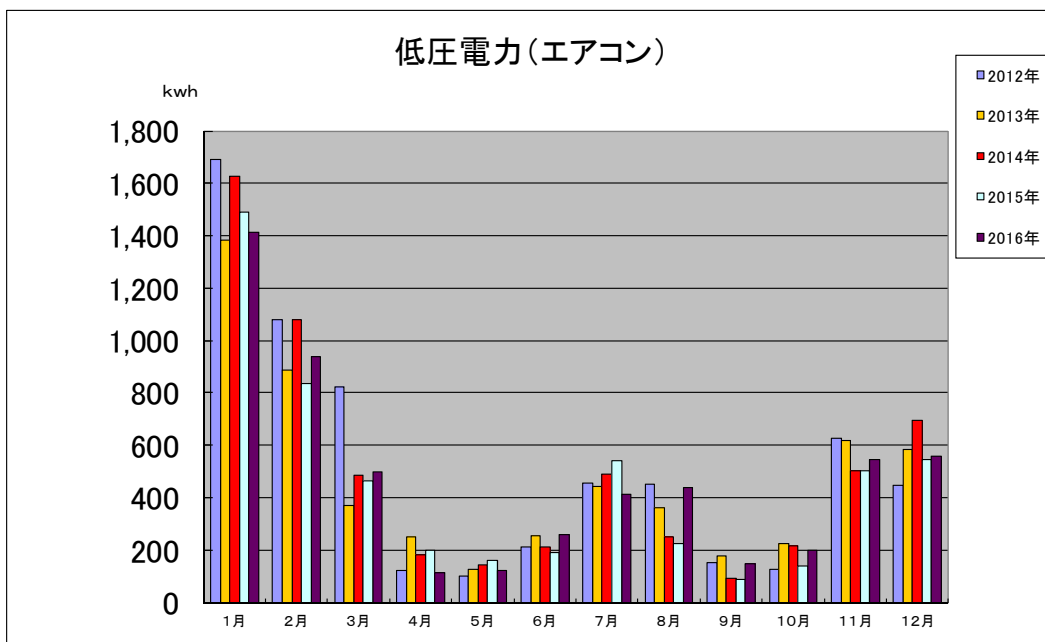

2016年 電気使用量

	1月	2月	3月	4月	5月	6月	7月	8月	9月	10月	11月	12月	合計
2012年	1,693	1,080	821	121	100	213	457	452	152	128	625	447	6,289
2013年	1,385	888	369	251	127	256	441	363	176	224	616	582	5,678
2014年	1,625	1,078	485	180	144	210	490	250	93	214	501	693	5,963
2015年	1,491	838	462	198	159	191	541	226	86	138	503	543	5,376
2016年	1,412	939	499	114	120	257	413	437	146	200	546	559	5,642

	1月	2月	3月	4月	5月	6月	7月	8月	9月	10月	11月	12月	合計
2012年	1,531	1,040	1,010	791	735	612	645	627	544	629	807	508	9,479
2013年	1,356	962	795	814	653	598	700	630	575	739	775	602	9,199
2014年	1,475	1,035	817	819	656	629	710	571	629	706	755	616	9,418
2015年	1,438	1,105	974	784	616	610	694	574	621	792	859	649	9,716
2016年	1,574	1,254	1,106	821	677	734	680	703	673	710	908	673	10,513